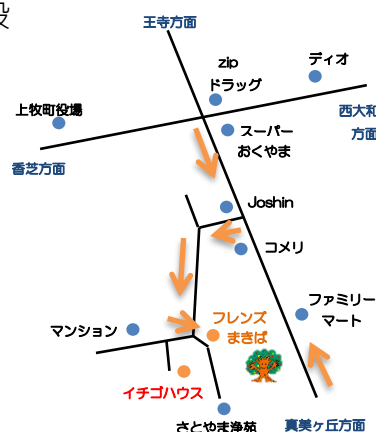

※ご不明な点はお気軽にお問合せ下さい。

Summer festival in makiba 2018

第14回

フレンズまきば
夏祭り

7月28日(土)

午後5時～9時

雨天
決行

※駐車場の数に限りがありますので
公共交通機関のご利用をお願いします